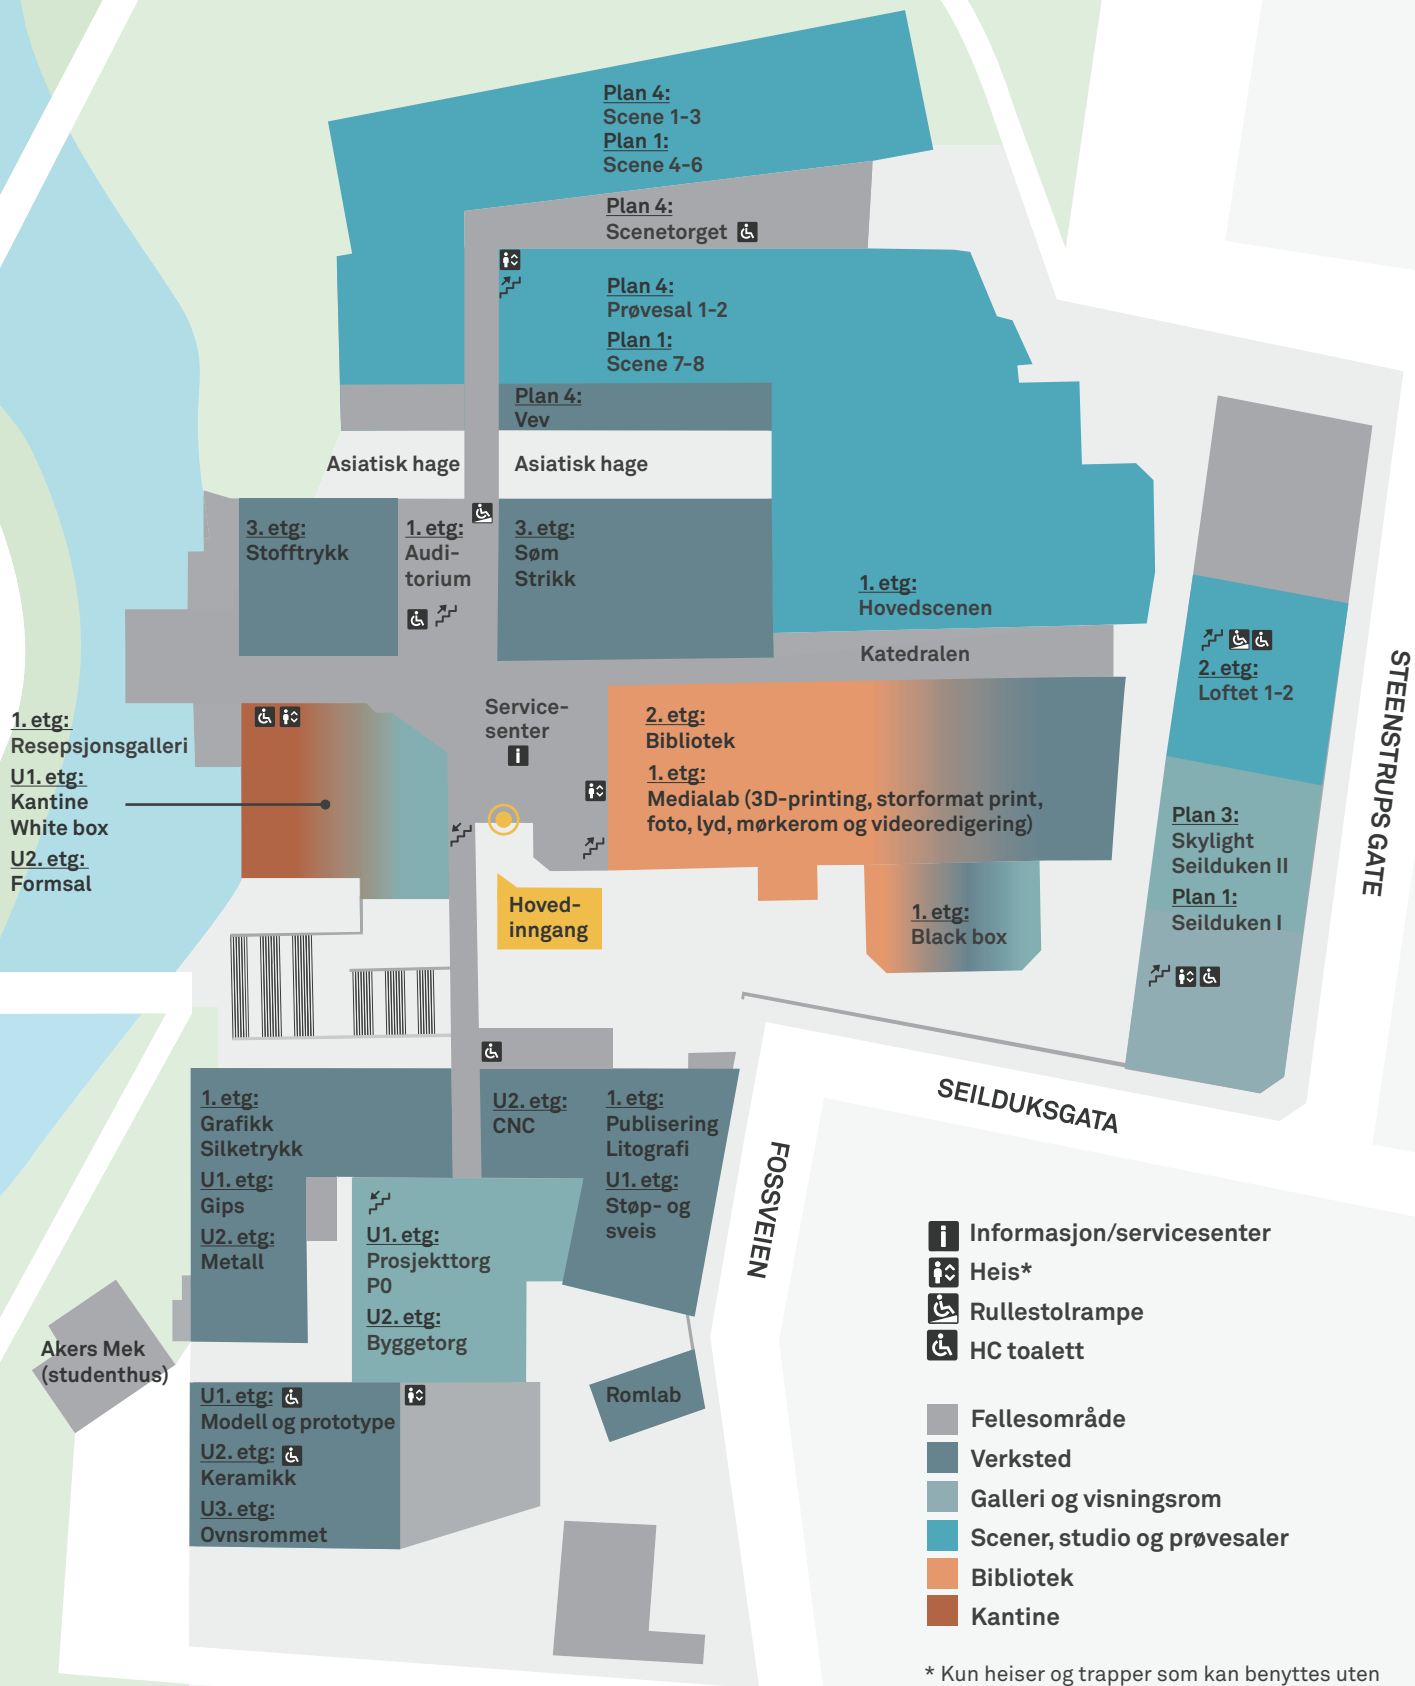

KHiO campus

Campus med scener, gallerier og verksteder

- Informasjon/servicesenter
- Heis*
- Rullestolrampe
- HC toalett

- Fellesområde
- Verksted
- Galleri og visningsrom
- Scener, studio og prøvesaler
- Bibliotek
- Kantine

* Kun heiser og trapper som kan benyttes uten adgangskort er markert